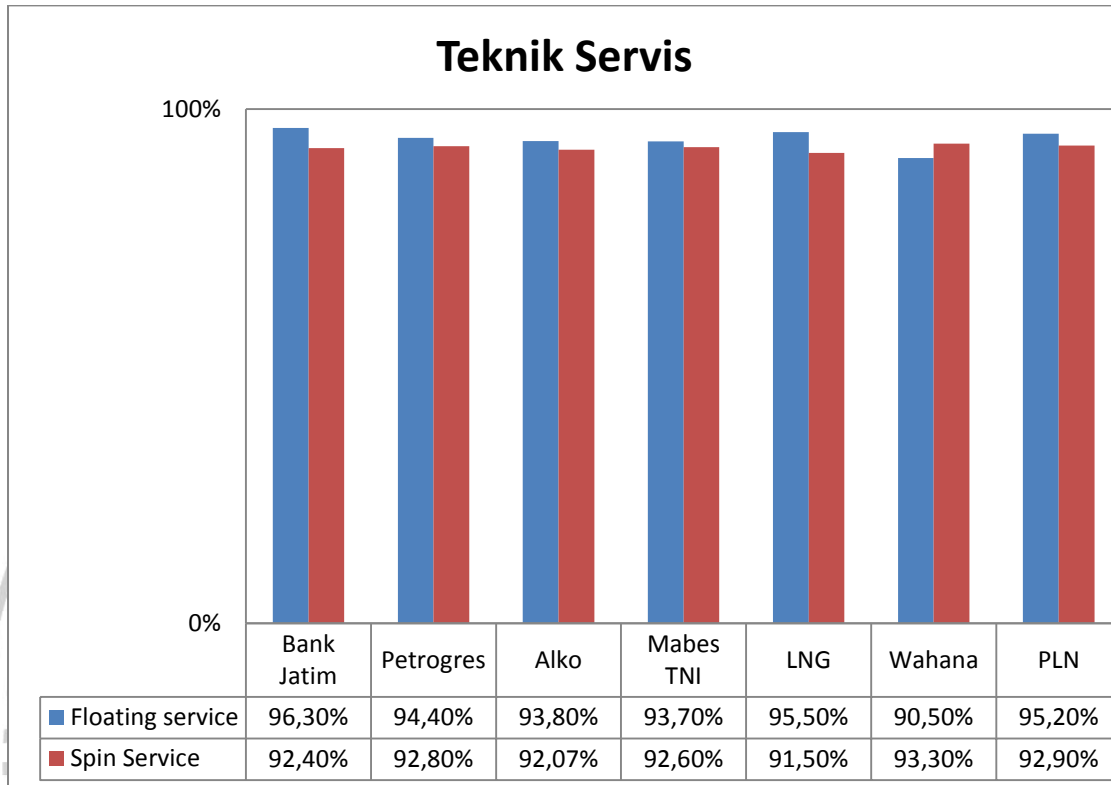

Lampiran A (Lanjutan)

PERTANDINGAN GRUP A

Tabel 4.2

Hasil Analisis Servis

Petrokimia Gresik vs Elektrik PLN Jakarta

3-1 (21-25, 25-12, 25-23, 25-17)

PETROKIMI A GRESIK	SET	Servis Dalam Pertandingan					
		SPIN			FLOAT		
		Percobaan	Masuk	Gagal	Percobaan	Masuk	Gagal
	1	10	10	0	11	10	1
	2	11	10	1	14	13	1

Denden Khuldun Maburr, 2014

Efektifitas penggunaan servis dalam pertandingan bola voli putri pada kompetisi livoli divisi utama 2013

Universitas Pendidikan Indonesia | repository.upi.edu | perpustakaan.upi.edu