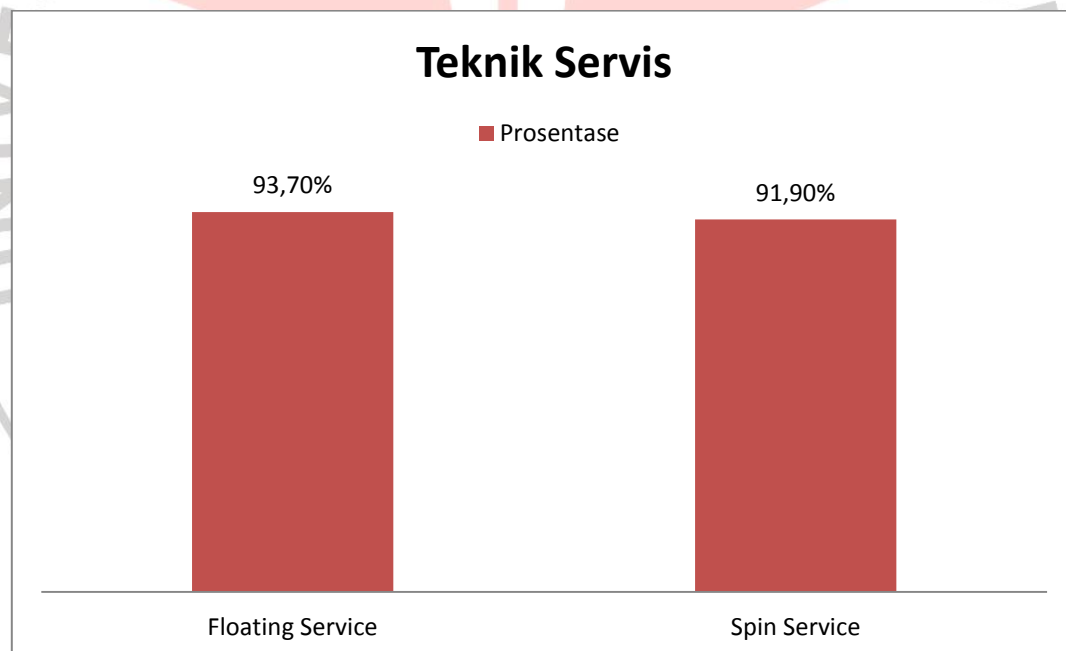

n = Jumlah peristiwa

Denden Khuldun Maburr, 2014

Efektifitas penggunaan servis dalam pertandingan bola voli putri pada kompetisi livoli divisi utama 2013

Universitas Pendidikan Indonesia | repository.upi.edu | perpustakaan.upi.edu

1. Floating Service

$$DF = \frac{f}{n} \times 100\% = \%$$
$$= \frac{1466}{1564} \times 100\% = 93,7 \%$$

2. Spin Service

$$DF = \frac{f}{n} \times 100\% = \%$$
$$= \frac{1184}{1287} \times 100\% = 91,9 \%$$