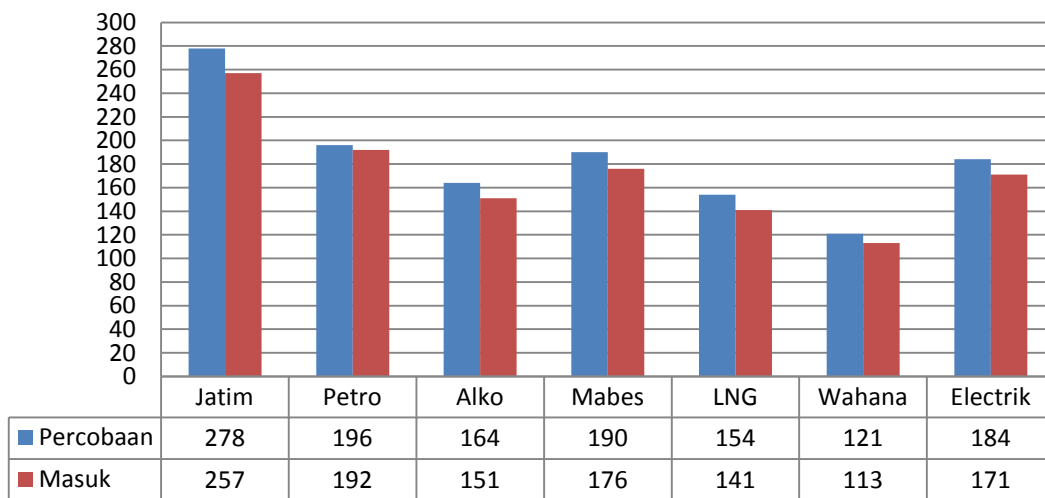

Analisis *Spin Service* Semua Tim Putri dari Seluruh Pertandingan LIVOLI 2013

Denden Khuldun Maburr, 2014

Efektifitas penggunaan servis dalam pertandingan bola voli putri pada kompetisi livoli divisi utama 2013

Universitas Pendidikan Indonesia | repository.upi.edu | perpustakaan.upi.edu