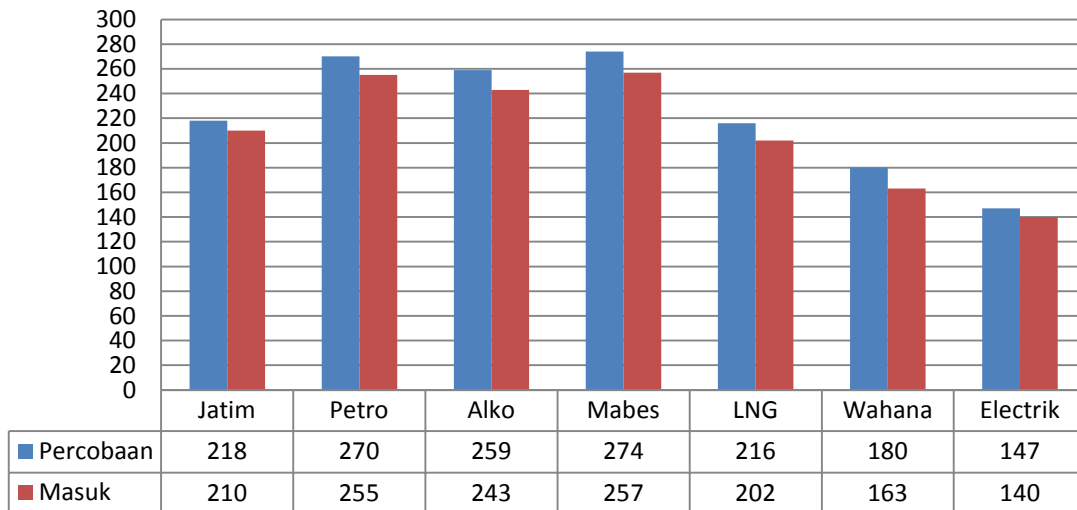

Analisis *Floating Service* Semua Tim Putri dari Seluruh Pertandingan LIVOLI 2013