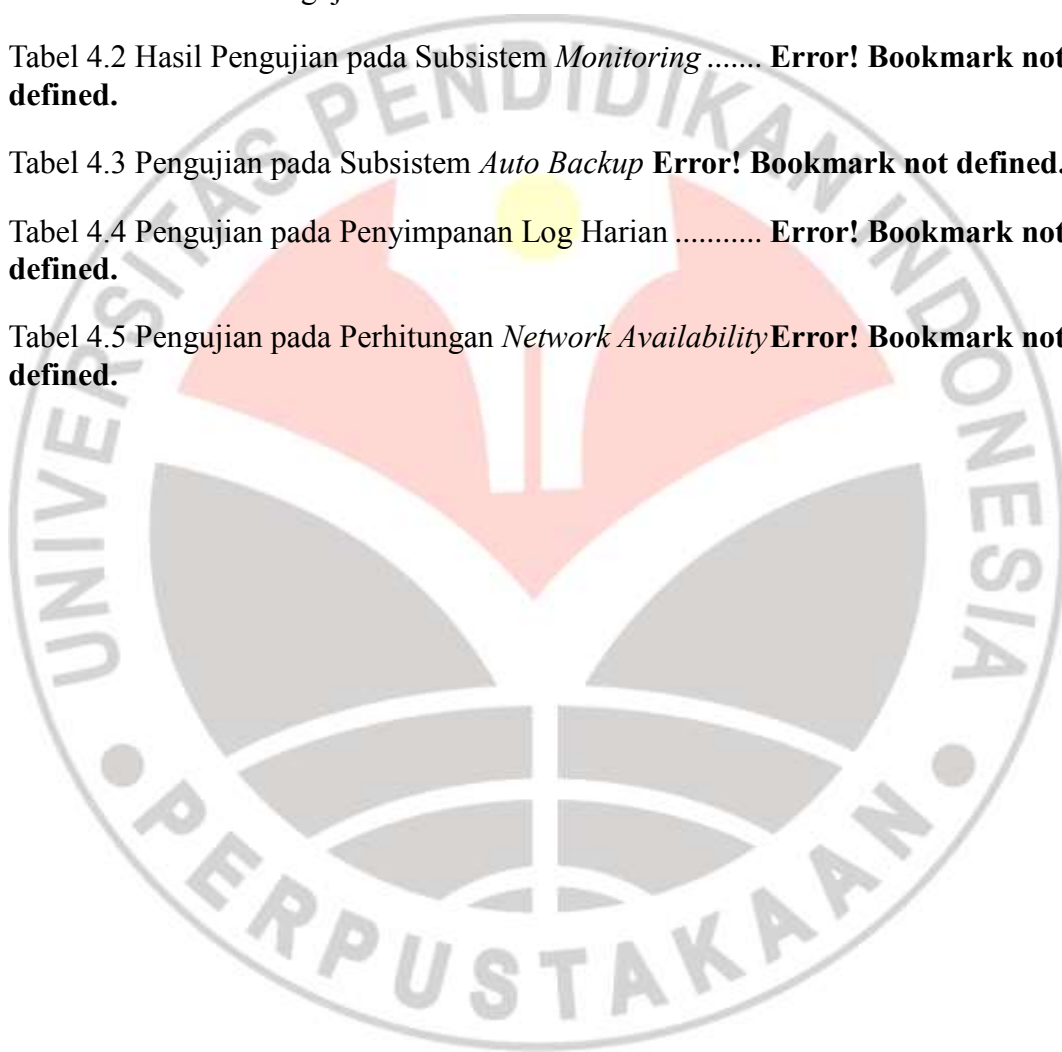

DAFTAR TABEL

1. Tabel 4.1 Rencana Pengujian ..... **Error! Bookmark not defined.**
2. Tabel 4.2 Hasil Pengujian pada Subsistem *Monitoring* ..... **Error! Bookmark not defined.**
3. Tabel 4.3 Pengujian pada Subsistem *Auto Backup* **Error! Bookmark not defined.**
4. Tabel 4.4 Pengujian pada Penyimpanan Log Harian ..... **Error! Bookmark not defined.**
5. Tabel 4.5 Pengujian pada Perhitungan *Network Availability* **Error! Bookmark not defined.**