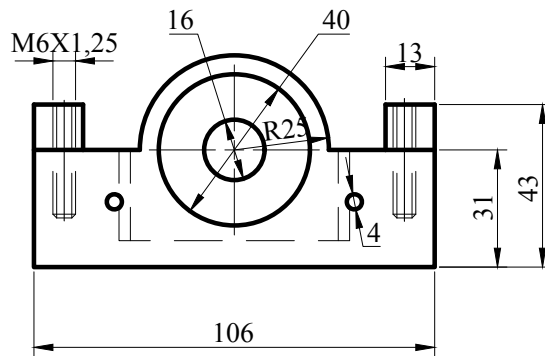

LAMPIRAN

RAHANG PENJEPIT

Skala 1:2 A4	Digambar	2018	Yevy c
	Diperiksa		
	Dilihat		
	Disetujui		

FPTK-UPI BANDUNG

D3-PP