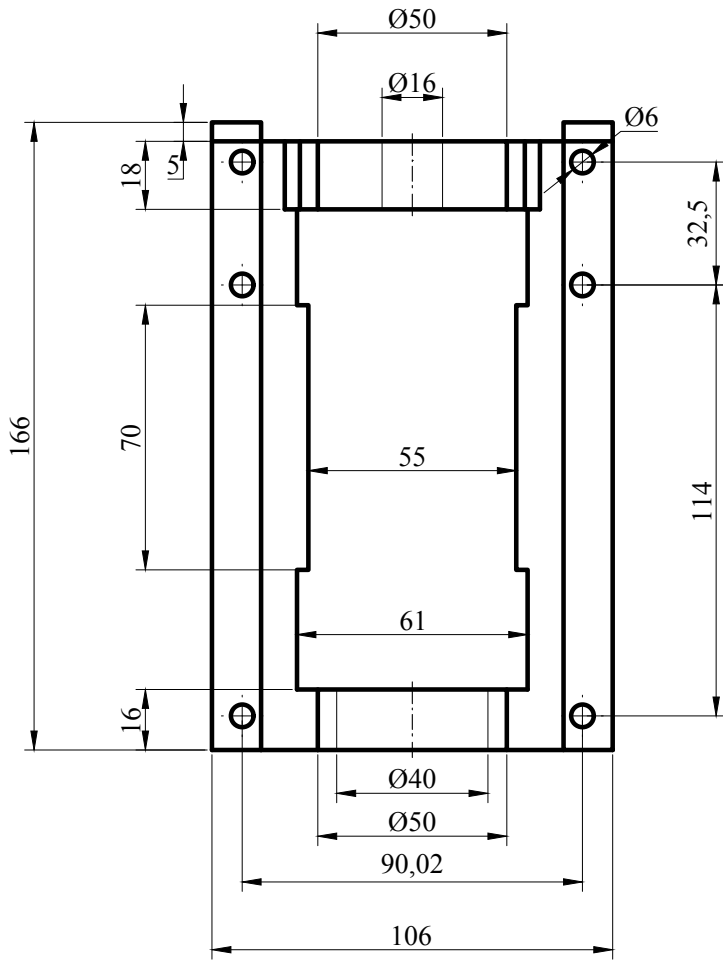

LAMPIRAN

RAHANG PENJEPIT

Skala 1:2 A4	Digambar	2018	Yevy c
	Diperiksa		
	Dilihat		
	Disetujui		

FPTK-UPI BANDUNG

D3-PP