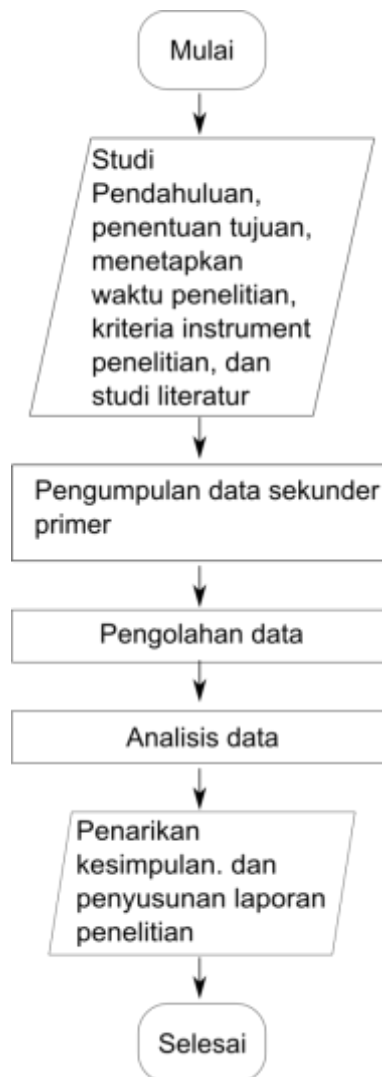

### 3.5 Instrumen Penelitian

Analisis konten merupakan teknik penelitian untuk mengetahui kegunaan desain dan fungsi sebuah *website* (McMillan 2000). Untuk mengevaluasi *website* ada enam dimensi dari situs persuasif (keinformatifan, kegunaan, kredibilitas, inspirasi, keterlibatan pemerintah dan interaktifitas) (Díaz & Koutra 2013; Lu et al.

2010). Dari enam dimensi dari situs persuasif, maka dibuatlah kriteria struktur *website* SMK (Sung & Ho 2012), yang ditunjukkan pada Tabel 3.2.

**Tabel 3.2 struktur Website SMK**

*website SMK*

Item	Struktur <i>website</i>
1	Domain <i>website</i> .sch.id
2	Informasi Umum Sekolah
	Profile Sekolah
	Lokasi Sekolah
	No Kontak Sekolah
	Rute Menuju sekolah
	Sarana dan Prasarana Sekolah
	Kurikulum Sekolah Secara Umum
3	Administrasi Sekolah
	Struktur Organisasi Sekolah
	Data Guru dan Tenaga Pendidikan
	Kalender Akademik
	Link Ke Kementrian Pendidikan
	Peraturan Sekolah Secara Umum
	Pendaftaran
4	Jurusan
	Visi dan misi Jurusan
	Informasi Guru Produktif
	Perpustakaan Jurusan
5	Keahlian dan Lowongan kerja
	Halaman Kursus (Bahasa, Musik, dan Seni)
	Dunia Usaha dan Dunia Industri
	Mitra Sekolah
	Test Keahlian
6	Lowongan Kerja
	Biasiswa
	Biaya Sekolah
7	Zona Orang Tua dan Murid
	Pembelajaran Online/ E-Learning
	Buletin Sekolah
7	Informasi Terkini
	Kegiatan Sekolah

Struktur pada Tabel 1, digunakan sebagai acuan instrument penelitian. Instrument yang digunakan dalam penelitian ini berupa daftar cek. Daftar cek dibuat sebagai pedoman dalam melakukan survey. Apabila ditemukan fakta yang terdapat dalam daftar, maka peneliti tinggal memberi tanda (  $\checkmark$  ) pada daftar tersebut.

### 3.6 Prosedur Penelitian

Secara umum prosedur penelitian ini dapat dilihat pada Gambar 3.1.

Gambar 3.1 Diagram Alir Proses Penelitian

1. Tahap Persiapan, kegiatan yang dilakukan pada tahap persiapan adalah sebagai berikut:
  - Studi pendahuluan, perumusan masalah, menentukan tujuan penelitian;